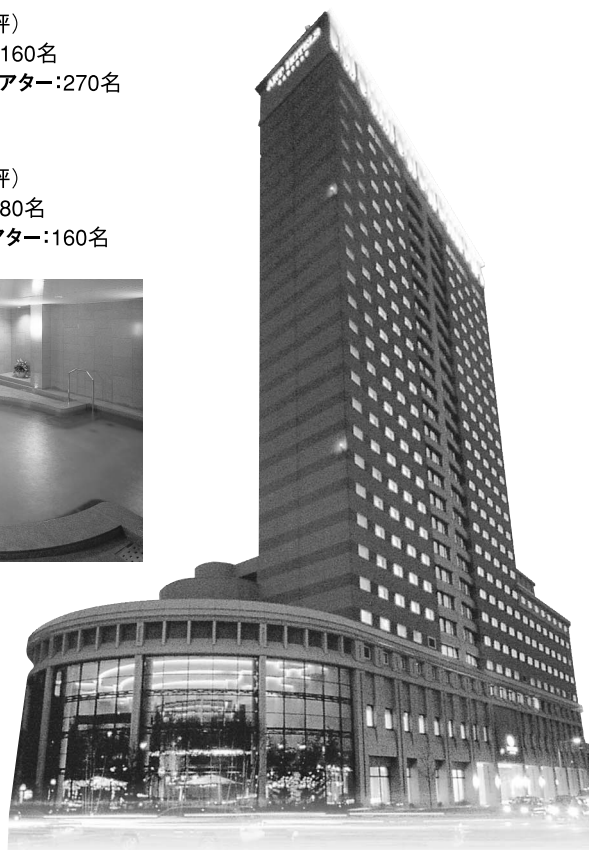

大切なつどいを心に刻む、おもてなしの空間

会議やご会食、展示会やパーティなど、スタイルや人数に合わせて、フォーマルからカジュアルまで大小多彩なご利用が可能な空間です。

映像や音響設備のご要望にもお応えできるほか、お集まりに彩りを添える和・洋・中の各種バンケットプランもご用意しております。

ポプラ

ポプラ

ポプラ

面積:260m² (78.8坪)
立食:200名 着席:160名
スクール:150名 シアター:270名

リラ

面積:175m² (53.0坪)
立食:100名 着席:80名
スクール:90名 シアター:160名

温泉大浴場

■地上26階 ■収容人数 712名

■客室数 412室(バリアフリー対応ルーム5室)

■宴会・会議場他(2階) ポプラ・リラ

川甚アートホテルズ店(4~12名迄の個室あり)

※川甚は少人数での会食に最適です。

■駐車場 98台(有料)

〈館内施設のご案内〉 ●天然温泉大浴場「パークサイド・スパ」
●ラウンジ「シンフォニー」 ●湯上りラウンジ など

アートホテルズ札幌

〒064-0809 札幌市中央区南9条西2丁目2-10

ご予約・お問い合わせ ☎011-511-0101 <http://www.arthotels.co.jp>

私達は「人にやさしいホテル」を目指しています。人にやさしい建物づくりの促進—バリアフリーを配慮した「ハートビル法」国内認定第1号ホテル