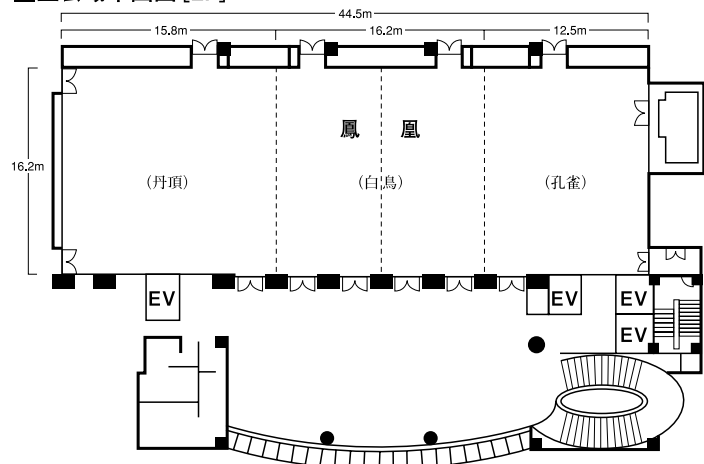

■主会場平面図 [2F]

ホテル

札幌カーテンパレス

ホームページ <http://www.hotelgp-sapporo.com/>