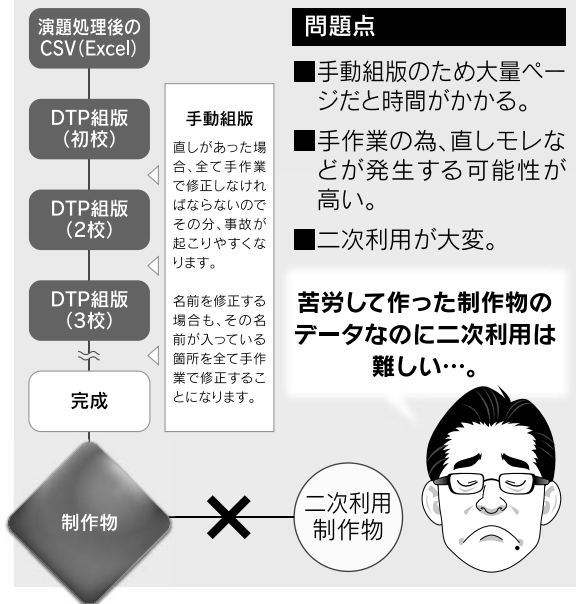

コンベンションに関する 印刷・WEBのことなら 何でもご相談ください。

ONE SOURCE
MULTI USE

プリプレス・センターの自動組版工程の違いとは？

一般的な制作工程

プリプレス・センターの自動組版工程

※そっくりな似顔絵も承ります。

プリプレス・センターは環境に優しい印刷をご提案いたします。

弊社は平成16年10月29日に審査登録機関より環境マネジメントシステムの国際規格であるISO14001の認証を取得いたしました。